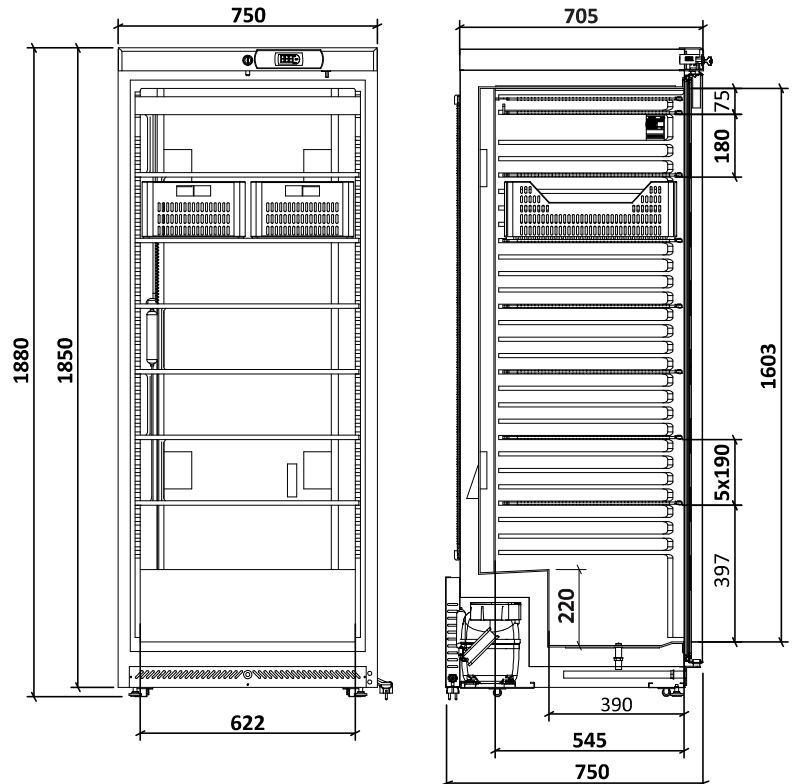

Série 600

Armário Conservação de Congelados AP 600 | GN 2/1

Upright Freezer AP 600 | GN 2/1

Características Técnicas

AP 600 N PO | APA 600 N PO

- Dimensões Interiores
AP 600 N | W622 x D545 x H1603mm
- Interior PS Branco
- Exterior Chapa Plástica (Skinplate) | Inox AISI 441
- Isolamento 60mm Poliuretano Base de Água
- Frio Estático
- Descongelação Manual
- Prateleiras Fixas
6 (650x510mm)
- Porta Opaca, Reversível
- Porta com Retorno Automático
- Fechadura de Série
- 4 Deslizadores + 2 Pés Niveladores
- Cestos Não Incluídos | Capacidade = 14 Cestos
(W500xD300xH170mm)

Technical Features

AP 600 N PO | APA 600 N PO

- Internal Dimension
AP 600 N | W622 x D545 x H1603mm
- Inside PS White
- Outside Surface White Coated Steel | Stainless Steel AISI 441
- Polyurethane Water Base Insulation 60mm
- Static Cold
- Manual Defrost
- Fixed Shelves
6 (650x510mm)
- Reversible Solid Door
- Self Closing Door
- Locker Included
- 4 Rollers + 2 Levelers
- Basket Not Included | Capacity = 14 Baskets
(W500xD300xH170mm)

Código Code	Modelo Model	Largura Width	Profundidade Depth	Altura Height	Volume Lt Volume	Peso Kg Weight	Potência Power	Tensão Freq. Tension Freq.	Consumo Consumption	Prateleiras Shelves	Termostato Thermostat	Gás Gas
800144_1300	AP 600 N PO	750mm	750mm	1880mm	567 466	110 96	260W	230V - 50Hz	2179 kwh/ano kwh/year	6	Digital	R290
800146_800	APA 600 N PO	750mm	750mm	1880mm	567 466	115 101	260W	230V - 50Hz	2179 kwh/ano kwh/year	6	Digital	R290

Embalagem Madeira
Wood Package

Capacidade Carga (unid) Load capacity (unit)	TIR	20"	40"
	51	21	45

 -16°C
 -22°C
Temperatura Ajustável
Temperature Settings

AP 600 N PO

APA 600 N PO

Código <i>Code</i>	Modelo <i>Model</i>	Material <i>Material</i>	Classe Climática <i>Climate Class</i>	Classe de Temperatura <i>Temperature Class</i>	Classe Energética <i>Energy Class</i>
800144_1300	AP 600 N PO	Skinplate	4	N.A.	N.A.
800146_800	APA 600 N PO	Inox	4	N.A.	N.A.